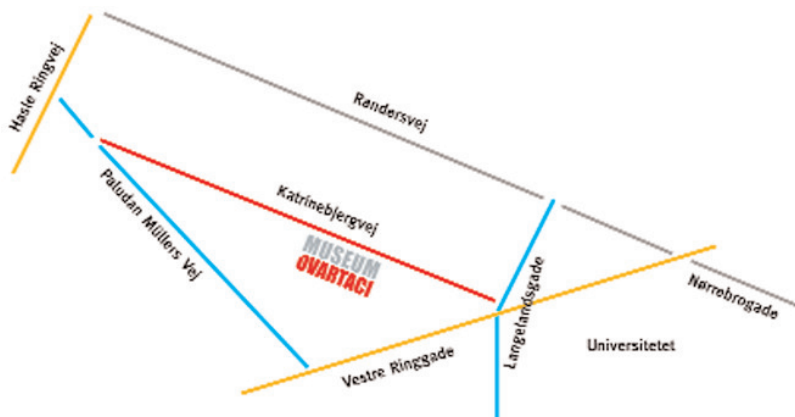

BLÆNDRAMMER

Størrelse	Talt (incl.)
20x30	33,-
30x40	44,-
40x50	60,-
50x60	71,-
60x80	104,-
80x100	132,-
100x120 st	252,-
100x120 +	275,-
120x150+	352,-

Museets Rammeværksted
ligger i annekset til venstre bag Museet